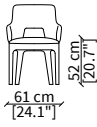

cod. VF19600

Sedia 56x60 cm

POLTRONCINA / SMALL ARMCHAIR

cod. VF19601

Poltroncina 61x61 cm

POLTRONA / ARMCHAIR

cod. VF19602

Poltrona 77x73 cm